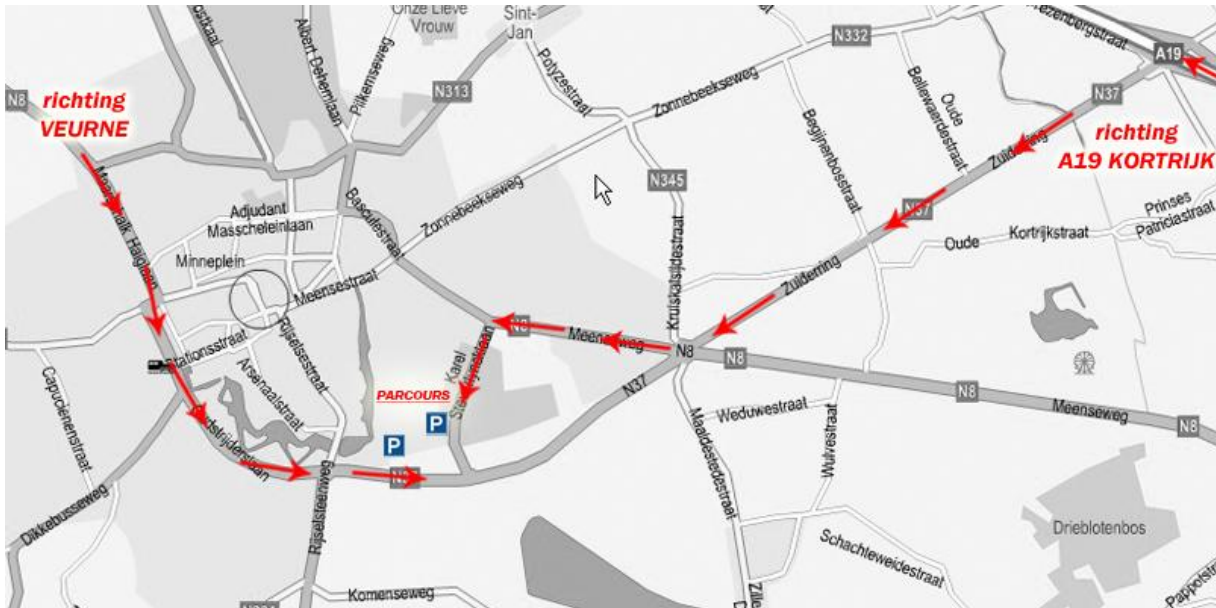

Routebeschrijving Grote Prijs Stad Ieper VELDLOPEN

Vanaf autosnelweg A19 (Kortrijk-Ieper)

- afrit 4 Heuvelland (Zonnebeke) richting Ieper
- aan rotonde, Meenseweg (2de straat rechts op rotonde)
- ter hoogte van watertoren, links afslaan
- parkeerterrein in straat firma Spinnekop (alternatief: parking aan sporthal/zwembad)

Vanuit de richting van Veurne

- voorbij de Delhaize: eerste rondpunt rechts, volgende rondpunt links
- voorbij het station
- rechtdoor op volgende rondpunt
- rondpunt aan Crack: linksaf
- parkeerterrein in straat firma Spinnekop (alternatief: parking aan sporthal/zwembad)

Hieronder vindt u een detailkaart